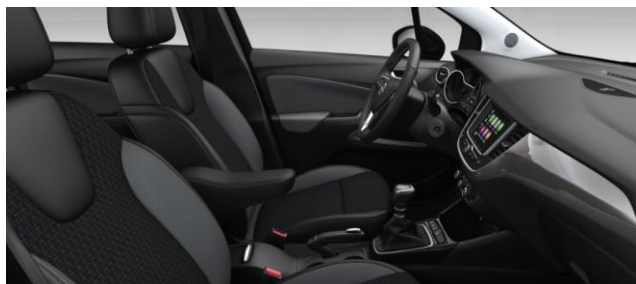

CROSSLAND X – IMMAGINI INTERNI

STANDARD

Tessuto Peanut

(Standard su Crossland X base e Advance)

Tessuto 2020

(Standard su 2020)

Tessuto Morrocana con AGR conducente

(Standard su Innovation) – bracciolo in foto opzionale