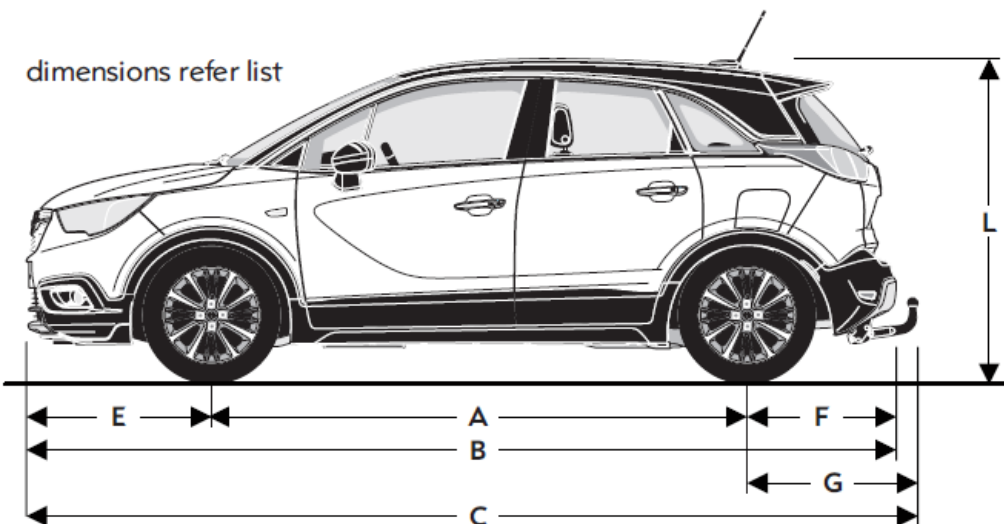

CROSSLAND X – SPECIFICHE TECNICHE

dimensions refer list

Vehicle dimensions :

- A Wheelbase
- B Vehicle length
- C Vehicle length with trailer hitch
- D Vehicle length with rear end carrier
- E Overhang front
- F Overhang rear

- G Overhang rear with trailer hitch
- H Track width front min.-max.
- I Track width rear min.-max.
- J Vehicle width without mirrors
- K Vehicle width mirrors included
- L Vehicle height

Vehicle dimensions :

A	Wheelbase	2604 mm[*])
B	Vehicle length min.-max.	4212-4212 mm[*])
C	Vehicle length with trailer hitch max.	4318 mm[*])
D	Vehicle length with rear end carrier	Not applicable
E	Overhang front min.-max.	896-896 mm[*])
F	Overhang rear min.-max.	712-712 mm[*])
G	Overhang rear with trailer hitch max.	818 mm[*])
H	Track width front min.-max.	1505-1513
I	Track width rear min.-max.	1486-1491
J	Vehicle width without mirrors	1765 mm[*])
K	Vehicle width mirrors incl.	1976 mm / 1825 mm folded
L	Vehicle height	1605 mm[*]) / depending on options 1540 - 1635 mm