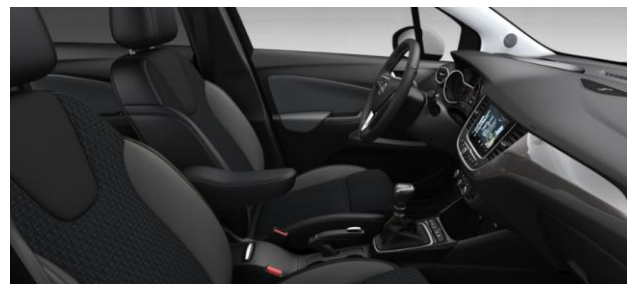

Tessuto Morrocana con AGR conducente e passeggero

(Standard su Ultimate, Opt. Su Innovation)