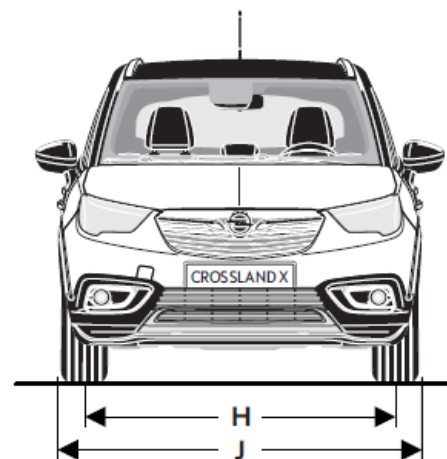

CROSSLAND X – SPECIFICHE TECNICHE

dimensions refer list

Vehicle dimensions :

- A Wheelbase
- B Vehicle length
- C Vehicle length with trailer hitch
- D Vehicle length with rear end carrier
- E Overhang front
- F Overhang rear

- G Overhang rear with trailer hitch
- H Track width front min.-max.
- I Track width rear min.-max.
- J Vehicle width without mirrors
- K Vehicle width mirrors included
- L Vehicle height

Vehicle dimensions :

A	Wheelbase	2604 mm[*])
B	Vehicle length min.-max.	4212-4212 mm[*])
C	Vehicle length with trailer hitch max.	4318 mm[*])
D	Vehicle length with rear end carrier	Not applicable
E	Overhang front min.-max.	896-896 mm[*])
F	Overhang rear min.-max.	712-712 mm[*])
G	Overhang rear with trailer hitch max.	818 mm[*])
H	Track width front min.-max.	1505-1513
I	Track width rear min.-max.	1486-1491
J	Vehicle width without mirrors	1765 mm[*])
K	Vehicle width mirrors incl.	1976 mm / 1825 mm folded
L	Vehicle height	1605 mm[*]) / depending on options 1540 - 1635 mm