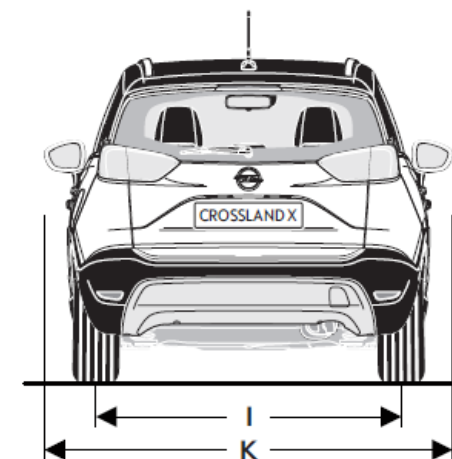

CROSSLAND X – SPECIFICHE TECNICHE

dimensions refer list

Vehicle dimensions :

- A Wheelbase
- B Vehicle length
- C Vehicle length with trailer hitch
- D Vehicle length with rear end carrier
- E Overhang front
- F Overhang rear

- G Overhang rear with trailer hitch
- H Track width front min.-max.
- I Track width rear min.-max.
- J Vehicle width without mirrors
- K Vehicle width mirrors included
- L Vehicle height

Vehicle dimensions :

A	Wheelbase	2604 mm[*])
B	Vehicle length min.-max.	4212-4212 mm[*])
C	Vehicle length with trailer hitch max.	4318 mm[*])
D	Vehicle length with rear end carrier	Not applicable
E	Overhang front min.-max.	896-896 mm[*])
F	Overhang rear min.-max.	712-712 mm[*])
G	Overhang rear with trailer hitch max.	818 mm[*])
H	Track width front min.-max.	1505-1513
I	Track width rear min.-max.	1486-1491
J	Vehicle width without mirrors	1765 mm[*])
K	Vehicle width mirrors incl.	1976 mm / 1825 mm folded
L	Vehicle height	1605 mm[*]) / depending on options 1540 - 1635 mm