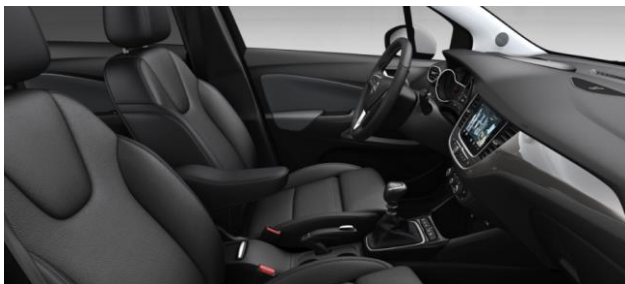

Sedili in pelle Siena AGR

(Opt. Su Ultimate)