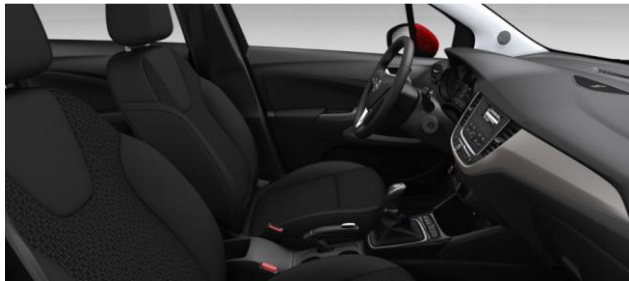

CROSSLAND X – IMMAGINI INTERNI

STANDARD

Tessuto Peanut

(Standard su Crossland X base e Advance)

Tessuto 2020

(Standard su 2020)

Tessuto Morrocana con AGR conducente

(Standard su Innovation) – bracciolo in foto opzionale