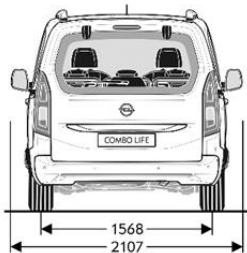

COMBO LIFE – DIMENSIONI

Combo-E Life L1 17.04.2018

Combo Life L1

Maße/Dimensions mm

Combo-E Life L2 17.04.2018

Combo Life L2

Maße/Dimensions mm

COMBO LIFE – GARANZIA FLEX CARE