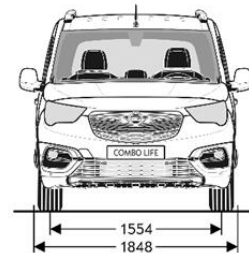

COMBO LIFE – DIMENSIONI

Combo-E Life L1 17.04.2018

Combo Life L1

Maße/Dimensions mm

Combo-E Life L2 17.04.2018

Combo Life L2

Maße/Dimensions mm

COMBO LIFE – GARANZIA FLEX CARE