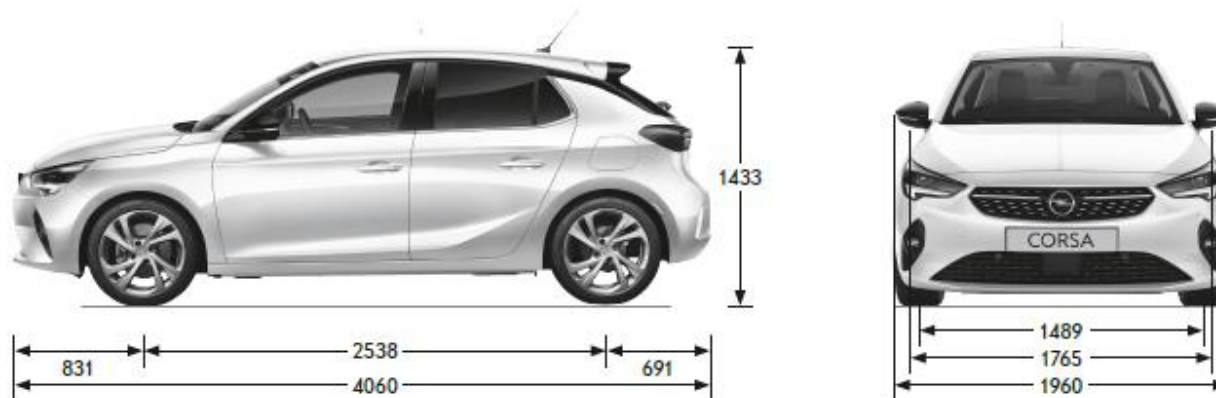

¹ Metallizzato

*Non con OFY-Style Pack Black

NUOVA CORSA – INTERNI

CORSA / (e-) EDITION

(e-) GS LINE/ (e-) GS LINE+

(e-) ELEGANCE

NUOVA CORSA – SPECIFICHE TECNICHE

All dimensions in mm