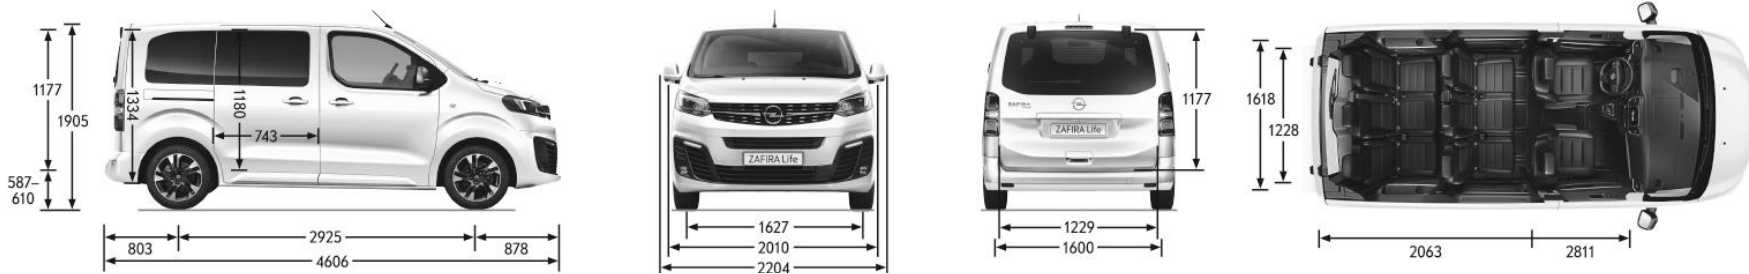

ZAFIRA LIFE – DIMENSIONI – LUNGHEZZA S-M-L

Zafira Life S

Zafira Life M