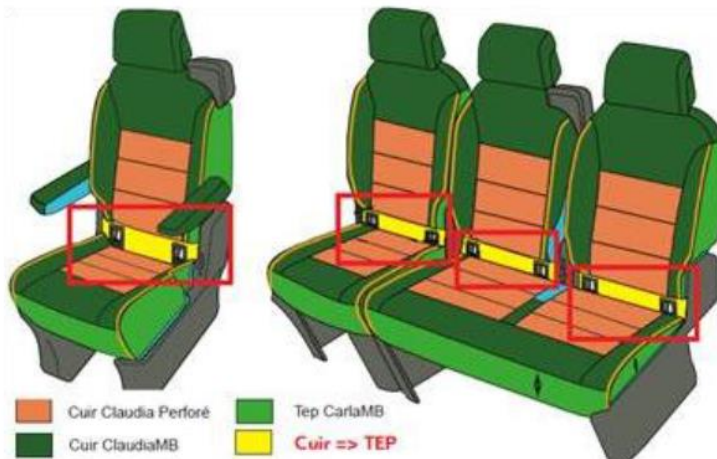

ZAFIRA LIFE – CONFIGURAZIONE POSTI

BUSINESS ELEGANCE – PELLE CLAUDIA NERA (TAV8)* / **

CODICI OPZIONI	IVA Esclusa	IVA Inclusa	DESCRIZIONE	1° FILA	2° FILA	3° FILA	POSTI TOTALI
6 posti		Serie	Comprende: - A6M-Sedile conducente con bracciolo, regolazione lombare e in altezza - AQR-Sedile passeggero individuale con bracciolo - AW2-2 posti individuali in seconda fila, ripiegabili a tavolino - AXA-2 posti individuali in terza fila, ripiegabili a tavolino AW2+AXA: Configurazione "Salotto Mobile" con 4 posti totali "vis-à-vis"				6
AWM	€ 655,74	€ 800,00	Comprende: - A6M-Sedile conducente con bracciolo, regolazione lombare e in altezza - AQR-Sedile passeggero individuale con bracciolo - AW2-2 posti individuali in seconda fila, ripiegabili a tavolino - AWM-Panchetta 3 posti individuali in terza fila frazionabile 2/3 – 1/3, ripiegabili a tavolino AW2+AWM: Configurazione "Salotto Mobile" con 5 posti totali "vis-à-vis" - B48-Tendina rigida copribagagli				7

N.B.: da produzione fine Novembre, la striscia alla base dello schienale e la prima striscia della seduta, ovvero le due strisce nell'angolo formato da schienale e seduta, non sono in pelle ma diventano in Full Vinyl TEP Black