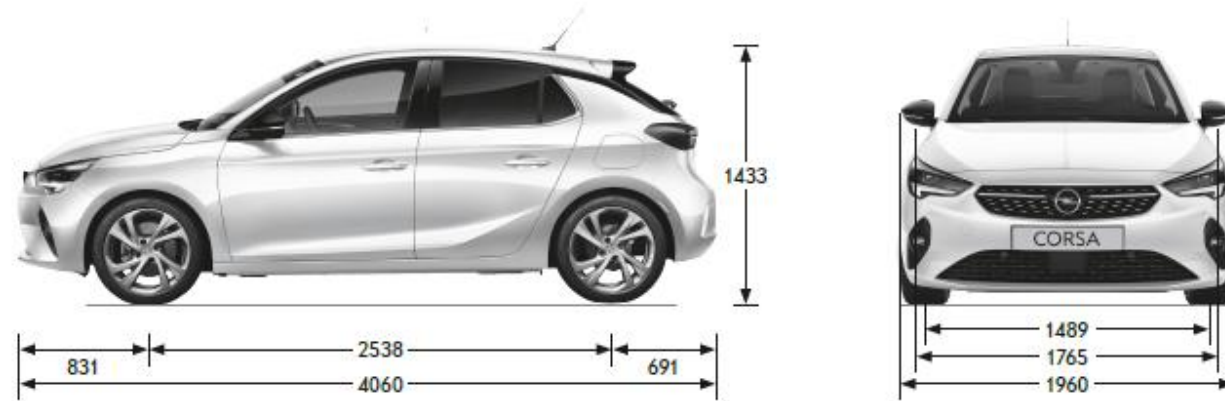

# NUOVA CORSA – INTERNI

CORSA / (e-) EDITION

(e-) ELEGANCE

(e-) GS LINE / (e) GS LINE +

# NUOVA CORSA – SPECIFICHE TECNICHE

All dimensions in mm