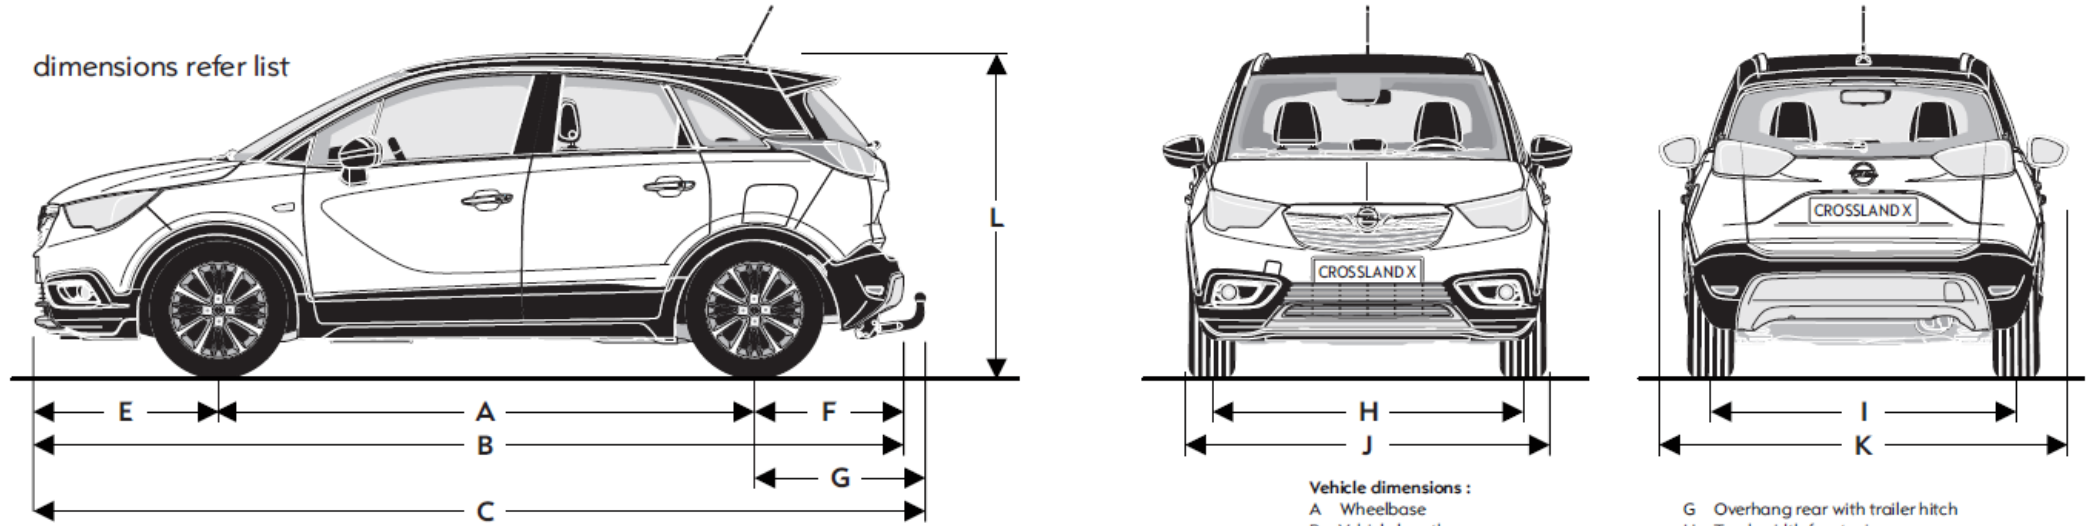

NUOVO CROSSLAND - DIMENSIONI

dimensions refer list

Vehicle dimensions :

- A Wheelbase
- B Vehicle length
- C Vehicle length with trailer hitch
- D Vehicle length with rear end carrier
- E Overhang front
- F Overhang rear
- G Overhang rear with trailer hitch
- H Track width front min.-max.
- I Track width rear min.-max.
- J Vehicle width without mirrors
- K Vehicle width mirrors included
- L Vehicle height

Vehicle dimensions :

A	Wheelbase	2604 mm[*])
B	Vehicle length min.-max.	4212-4212 mm[*])
C	Vehicle length with trailer hitch max.	4318 mm[*])
D	Vehicle length with rear end carrier	Not applicable
E	Overhang front min.-max.	896-896 mm[*])
F	Overhang rear min.-max.	712-712 mm[*])
G	Overhang rear with trailer hitch max.	818 mm[*])
H	Track width front min.-max.	1505-1513
I	Track width rear min.-max.	1486-1491
J	Vehicle width without mirrors	1765 mm[*])
K	Vehicle width mirrors incl.	1976 mm / 1825 mm folded
L	Vehicle height	1605 mm[*]) / depending on options 1540 - 1635 mm