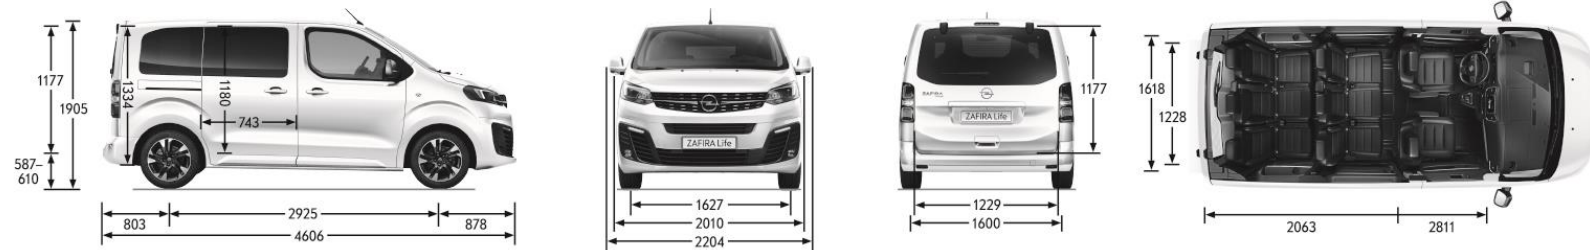

ZAFIRA-E LIFE LUNGHEZZE S-M-L – SPECIFICHE TECNICHE

Zafira Life S

Zafira Life M

Zafira Life L

ZAFIRA-E LIFE- SPECIFICHE TECNICHE

LUNGHEZZA	S	M	L
PACCO BATTERIA	50 kW	50 kW	50 kW
DATI MOTORE			
Normativa antinquinamento		Euro 6 AX	
Tipo di motore / numero di poli		Sincrono a magneti permanente / 4 coppie	
Potenza massima (kW)		100	
Coppia massima (Nm)		260	
PRESTAZIONI			
Velocità massima km/h		130	
0-100 km/h (in s) a seconda della versione	10,8 / 12,1	10,8 / 12,1	10,8 / 12,1
CONSUMI ED EMISSIONI			
Consumi kWh/100 km (WLTP)	23,2 / 26,1	23,2 / 26,1	23,2 / 26,1
Emissioni CO ₂ g/km		0	
Autonomia km (WLTP)	Fino a 231	Fino a 231	Fino a 231
MODALITÀ DI GUIDA	POWER	NORMAL	ECO
Potenza (kW)	100	80	60
Coppia (Nm)	260	210	190
Mappatura del pedale	Power	Normal	Eco
DIMENSIONI ESTERNE (m)			
Lunghezza fuori tutto	4,609	4,959	5,306
Larghezza carrozzeria con maniglie / con retrovisori ripiegati / aperti	1,920 / 2,010 / 2,204	1,920 / 2,010 / 2,204	1,920 / 2,010 / 2,204
Altezza in ordine di marcia con carico utile standard	1,900	1,900	1,900
Passo	2,925	3,275	3,275
Sbalzo anteriore / Sbalzo posteriore	0,881 / 0,803	0,881 / 0,803	0,881 / 1,153
Carreggiata ant. / Carreggiata post al centro della ruota (al suolo)	1,627 / 1,600	1,627 / 1,600	1,627 / 1,600
DIMENSIONI INTERNE (m)			
Lunghezza di carico massima (schienale passeggero a tavolino)	2,811	3,161	3,511
Lunghezza di carico massima dietro fila 1 (posizione nominale)	2,063	2,413	2,763
Larghezza di carico tra i passaruota	1,228	1,228	1,228
Larghezza di carico massima	1,618	1,618	1,618
Altezza di carico massima	1,334	1,334	1,334
Larghezza ai gomiti nella fila 1 / fila 2 / fila 3	1,515 / 1,586 / 1,570	1,515 / 1,586 / 1,570	1,515 / 1,586 / 1,570
Volume del bagagliaio sopra lo schienale (litri)	1400 / -	1700 / 640	2100 / 1060
Volume del bagagliaio sotto il padiglione (litri) 5 posti / da 6 a 9 posti	2100 / -	2550 / 900	3100 / 1500