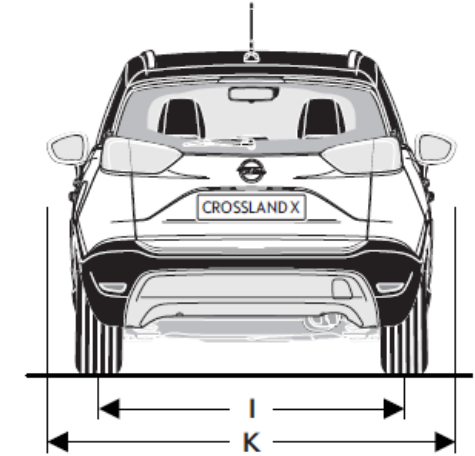

NUOVO CROSSLAND - DIMENSIONI

dimensions refer list

Vehicle dimensions :

- A Wheelbase
- B Vehicle length
- C Vehicle length with trailer hitch
- D Vehicle length with rear end carrier
- E Overhang front
- F Overhang rear
- G Overhang rear with trailer hitch
- H Track width front min.-max.
- I Track width rear min.-max.
- J Vehicle width without mirrors
- K Vehicle width mirrors included
- L Vehicle height

Vehicle dimensions :

A	Wheelbase	2604 mm[*])
B	Vehicle length min.-max.	4212-4212 mm[*])
C	Vehicle length with trailer hitch max.	4318 mm[*])
D	Vehicle length with rear end carrier	Not applicable
E	Overhang front min.-max.	896-896 mm[*])
F	Overhang rear min.-max.	712-712 mm[*])
G	Overhang rear with trailer hitch max.	818 mm[*])
H	Track width front min.-max.	1505-1513
I	Track width rear min.-max.	1486-1491
J	Vehicle width without mirrors	1765 mm[*])
K	Vehicle width mirrors incl.	1976 mm / 1825 mm folded
L	Vehicle height	1605 mm[*]) / depending on options 1540 - 1635 mm /2022