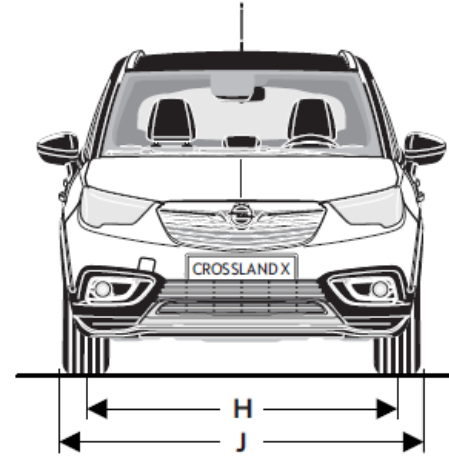

NUOVO CROSSLAND - DIMENSIONI

dimensions refer list

Vehicle dimensions :

- A Wheelbase
- B Vehicle length
- C Vehicle length with trailer hitch
- D Vehicle length with rear end carrier
- E Overhang front
- F Overhang rear
- G Overhang rear with trailer hitch
- H Track width front min.-max.
- I Track width rear min.-max.
- J Vehicle width without mirrors
- K Vehicle width mirrors included
- L Vehicle height

Vehicle dimensions :

A	Wheelbase	2604 mm[*])
B	Vehicle length min.-max.	4212-4212 mm[*])
C	Vehicle length with trailer hitch max.	4318 mm[*])
D	Vehicle length with rear end carrier	Not applicable
E	Overhang front min.-max.	896-896 mm[*])
F	Overhang rear min.-max.	712-712 mm[*])
G	Overhang rear with trailer hitch max.	818 mm[*])
H	Track width front min.-max.	1505-1513
I	Track width rear min.-max.	1486-1491
J	Vehicle width without mirrors	1765 mm[*])
K	Vehicle width mirrors incl.	1976 mm / 1825 mm folded
L	Vehicle height	1605 mm[*]) / depending on options 1540 - 1635 mm /2022