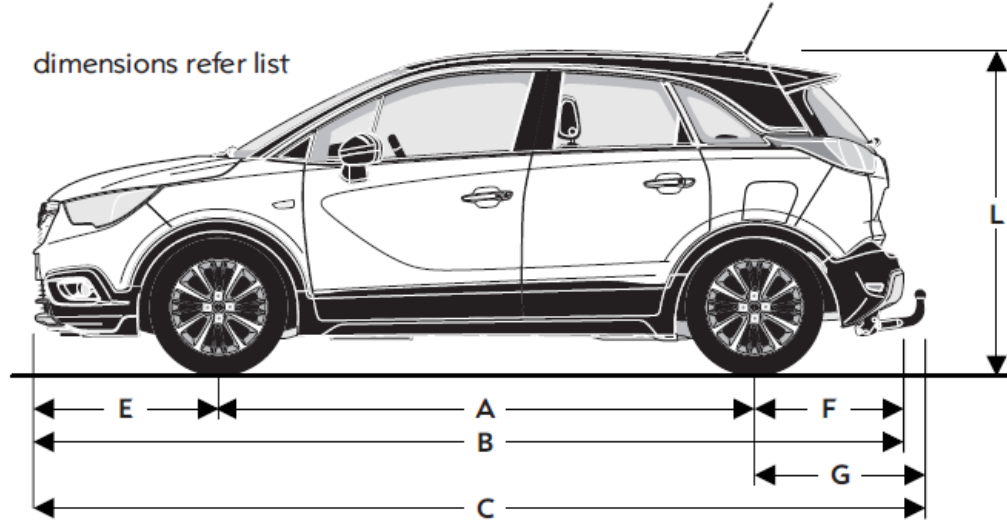

NUOVO CROSSLAND - DIMENSIONI

dimensions refer list

Vehicle dimensions :

- A Wheelbase
- B Vehicle length
- C Vehicle length with trailer hitch
- D Vehicle length with rear end carrier
- E Overhang front
- F Overhang rear
- G Overhang rear with trailer hitch
- H Track width front min.-max.
- I Track width rear min.-max.
- J Vehicle width without mirrors
- K Vehicle width mirrors included
- L Vehicle height

Vehicle dimensions :

A	Wheelbase	2604 mm[*])
B	Vehicle length min.-max.	4212-4212 mm[*])
C	Vehicle length with trailer hitch max.	4318 mm[*])
D	Vehicle length with rear end carrier	Not applicable
E	Overhang front min.-max.	896-896 mm[*])
F	Overhang rear min.-max.	712-712 mm[*])
G	Overhang rear with trailer hitch max.	818 mm[*])
H	Track width front min.-max.	1505-1513
I	Track width rear min.-max.	1486-1491
J	Vehicle width without mirrors	1765 mm[*])
K	Vehicle width mirrors incl.	1976 mm / 1825 mm folded
L	Vehicle height	1605 mm[*]) / depending on options 1540 - 1635 mm /2022