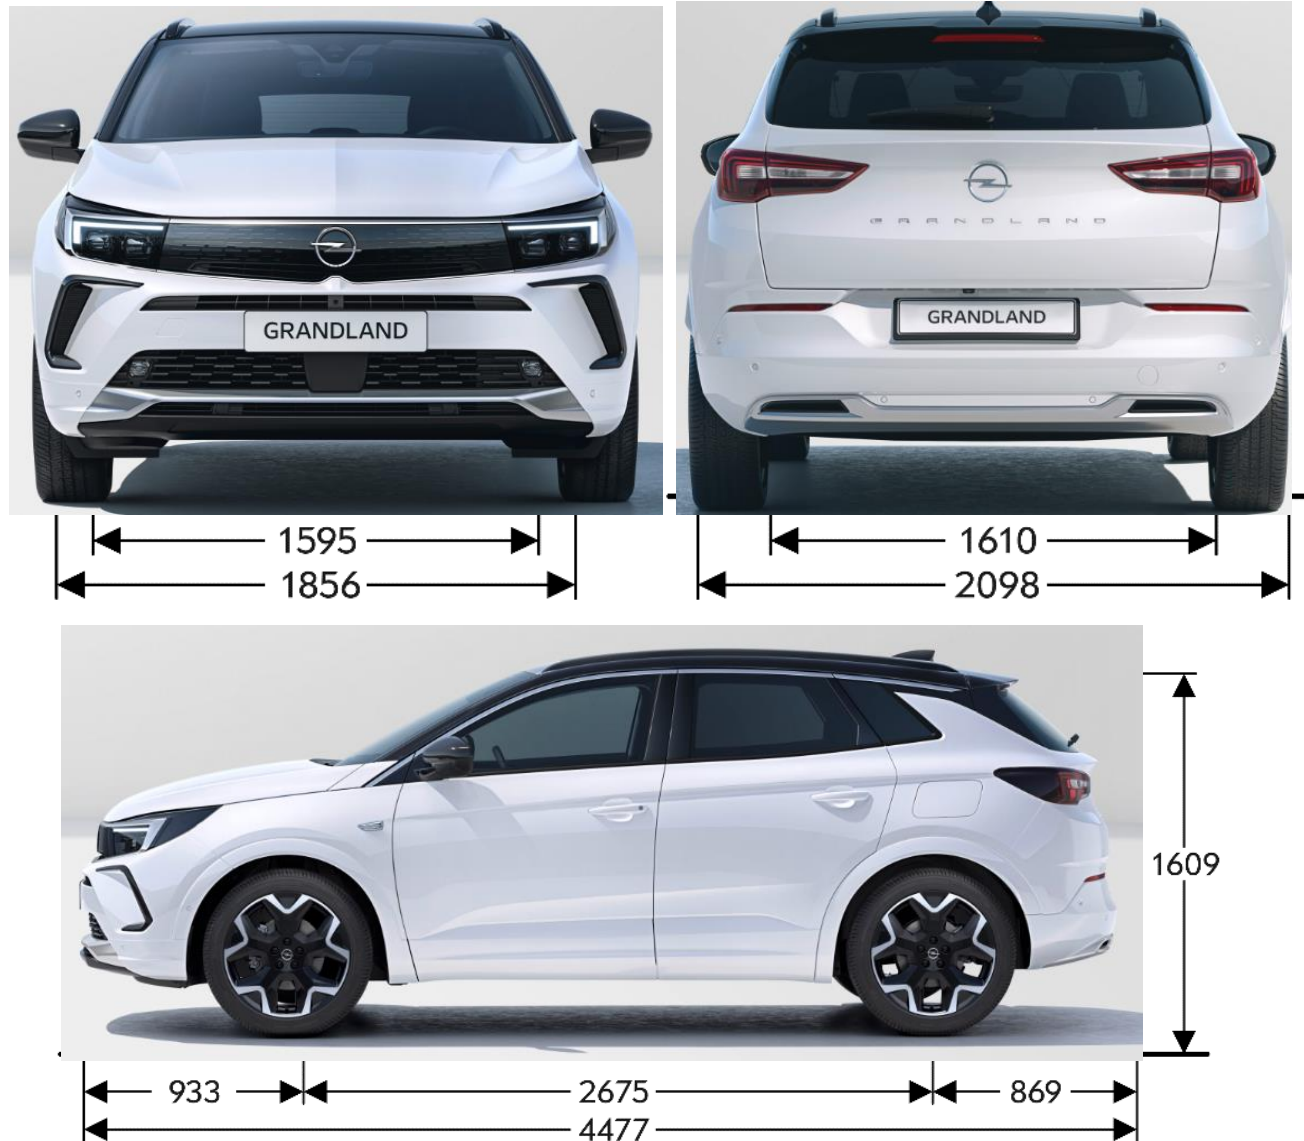

NUOVO GRANDLAND- DIMENSIONI