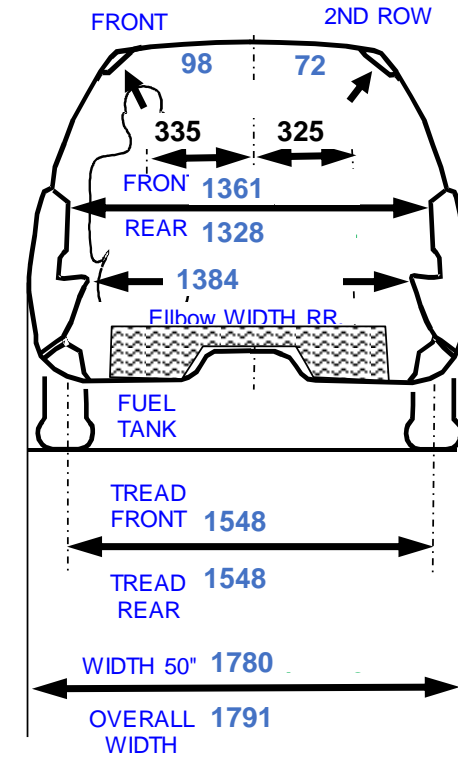

(Standard su Elegance)

Alcantara con imbottiture a effetto pelle

(Standard su Ultimate)

STANDARD

OPZIONALI

NUOVO MOKKA - DIMENSIONI

* Volume above loadfloor

NUOVO MOKKA – SPECIFICHE TECNICHE