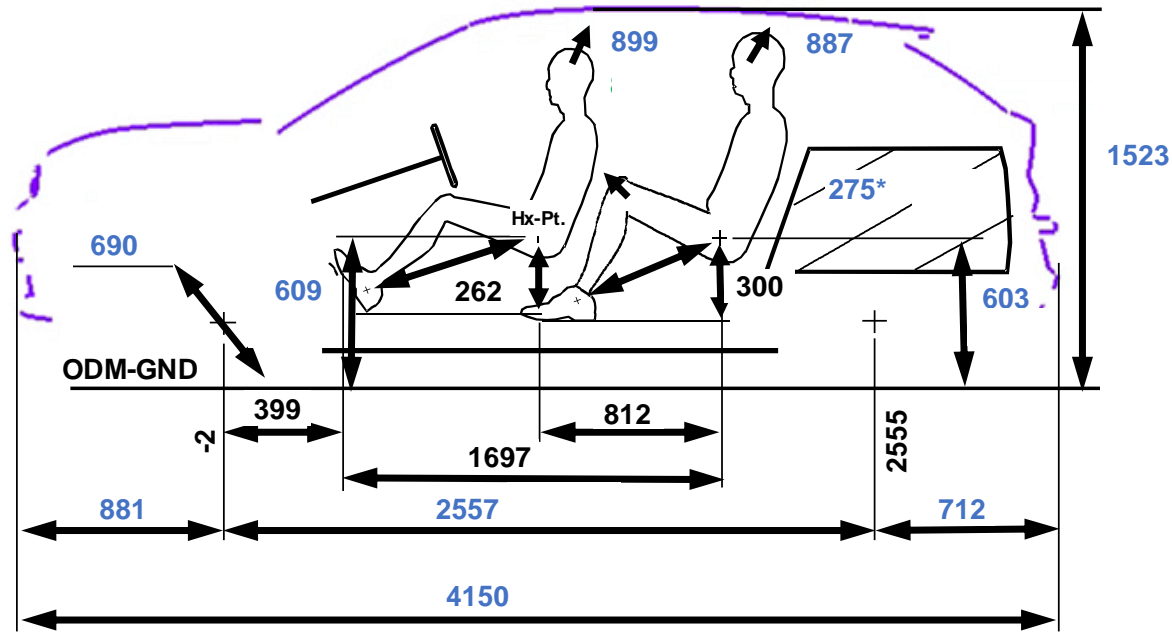

(Standard su Elegance)

Alcantara con imbottiture a effetto pelle

(Standard su Ultimate)

STANDARD

OPZIONALI

NUOVO MOKKA - DIMENSIONI

* Volume above loadfloor

NUOVO MOKKA – SPECIFICHE TECNICHE