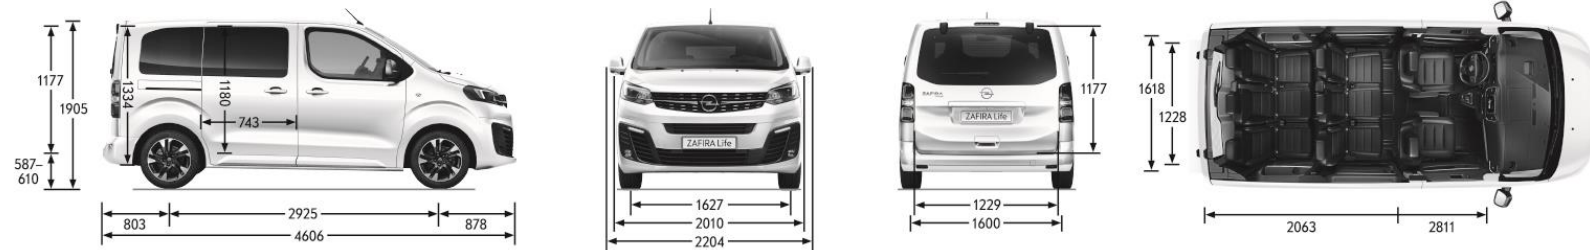

ZAFIRA-E LIFE LUNGHEZZE S-M-L – SPECIFICHE TECNICHE

Zafira Life S