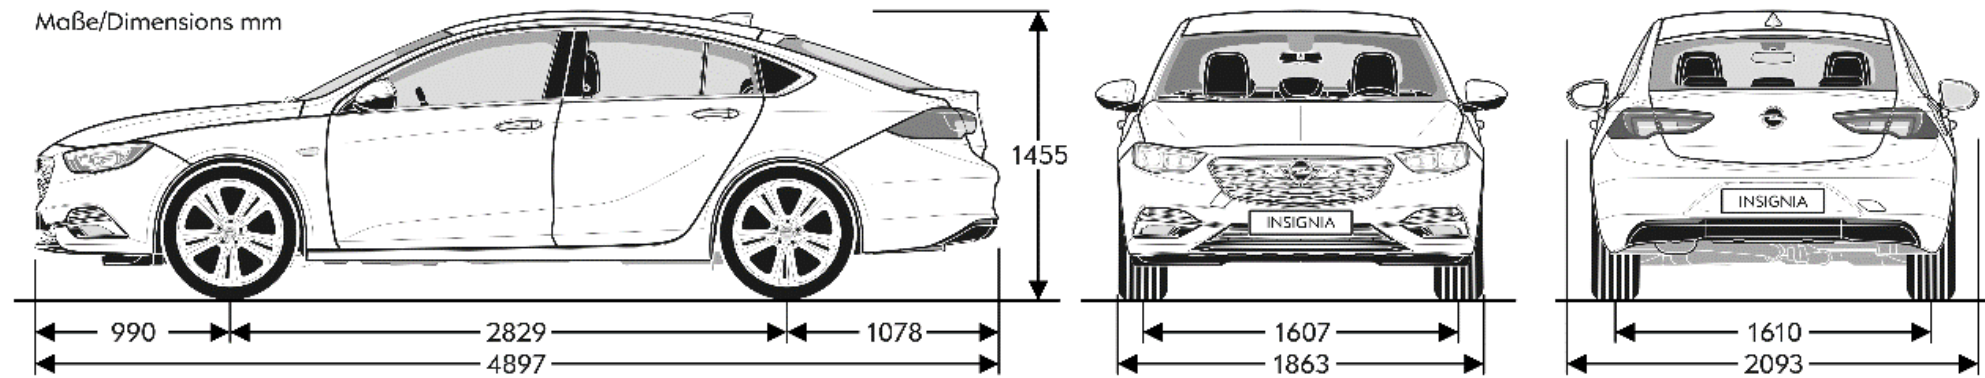

INSIGNIA GRAND SPORT – SPECIFICHE TECNICHE