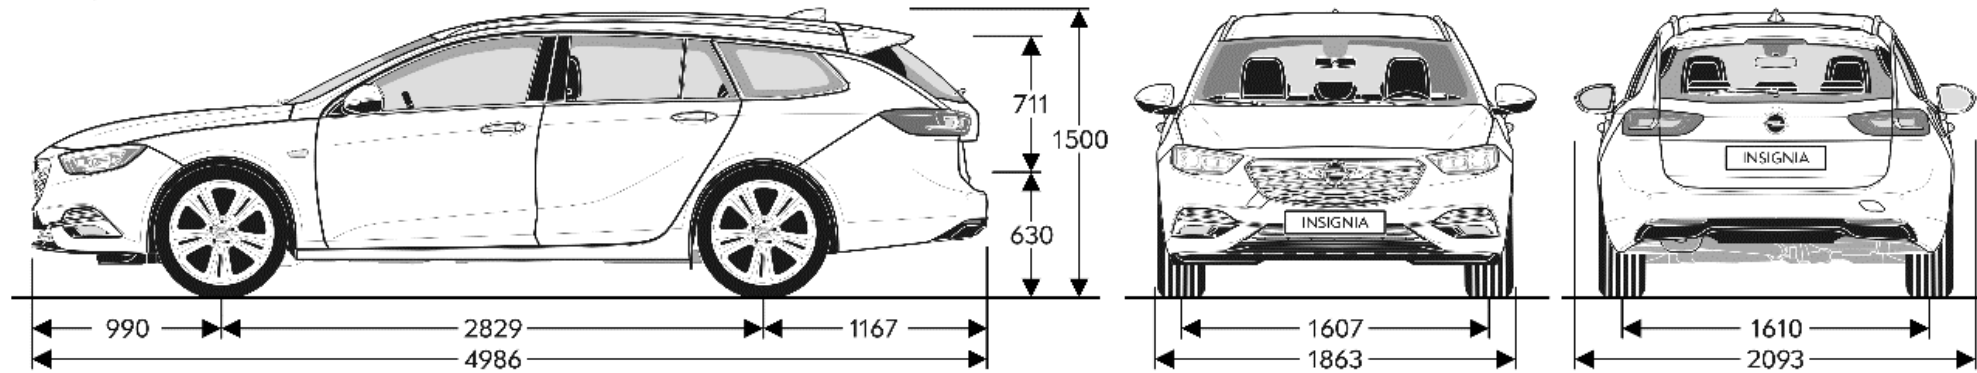

INSIGNIA SPORTS TOURER – SPECIFICHE TECNICHE

Maße/Dimensions mm