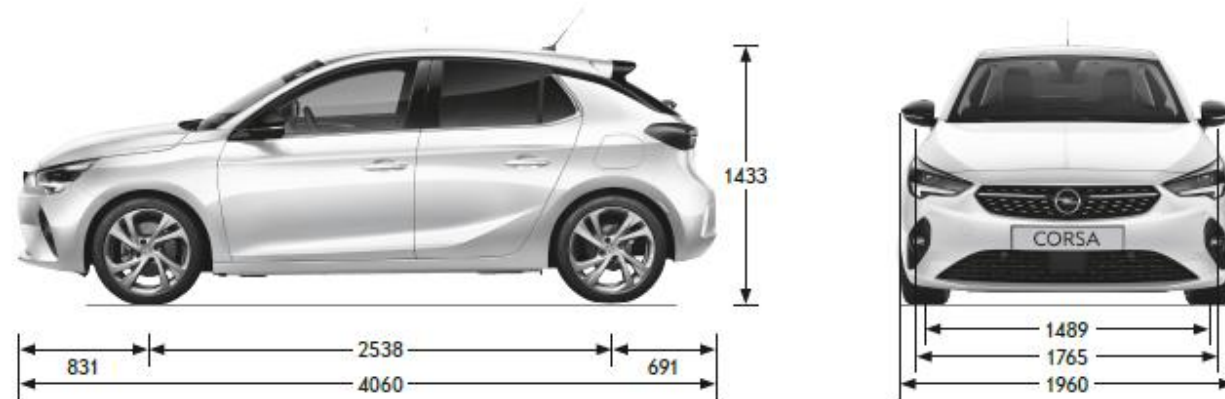

NUOVA CORSA – SPECIFICHE TECNICHE