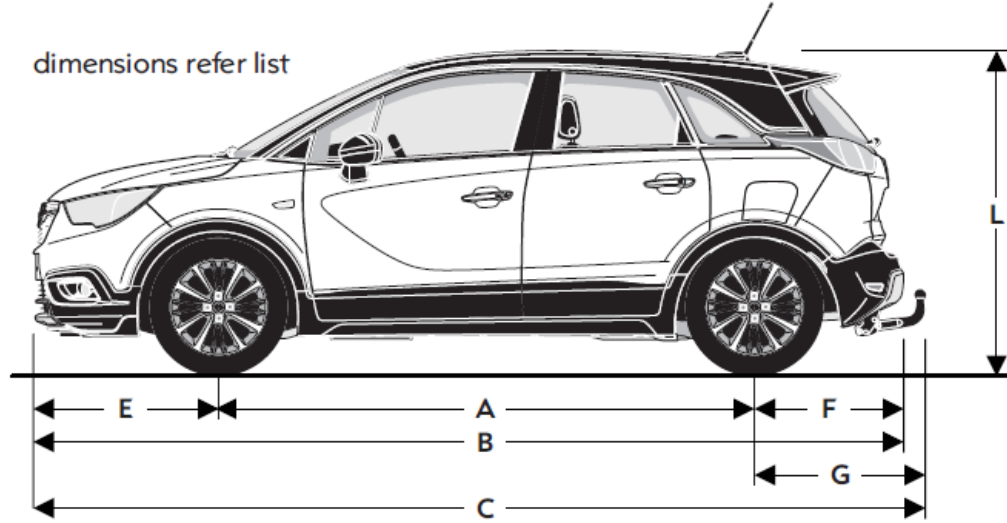

CROSSLAND - DIMENSIONI

dimensions refer list

Vehicle dimensions :

- A Wheelbase
- B Vehicle length
- C Vehicle length with trailer hitch
- D Vehicle length with rear end carrier
- E Overhang front
- F Overhang rear

- G Overhang rear with trailer hitch
- H Track width front min.-max.
- I Track width rear min.-max.
- J Vehicle width without mirrors
- K Vehicle width mirrors included
- L Vehicle height

Vehicle dimensions :

A	Wheelbase	2604 mm[*])
B	Vehicle length min.-max.	4212-4212 mm[*])
C	Vehicle length with trailer hitch max.	4318 mm[*])
D	Vehicle length with rear end carrier	Not applicable
E	Overhang front min.-max.	896-896 mm[*])
F	Overhang rear min.-max.	712-712 mm[*])
G	Overhang rear with trailer hitch max.	818 mm[*])
H	Track width front min.-max.	1505-1513
I	Track width rear min.-max.	1486-1491
J	Vehicle width without mirrors	1765 mm[*])
K	Vehicle width mirrors incl.	1976 mm / 1825 mm folded
L	Vehicle height	1605 mm[*]) / depending on options 1540 - 1635 mm /2022