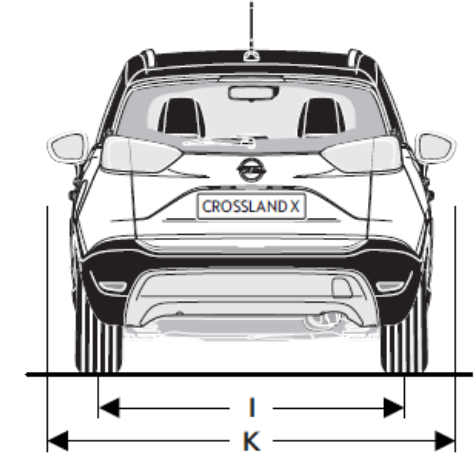

CROSSLAND - DIMENSIONI

dimensions refer list

Vehicle dimensions :

- A Wheelbase
- B Vehicle length
- C Vehicle length with trailer hitch
- D Vehicle length with rear end carrier
- E Overhang front
- F Overhang rear

- G Overhang rear with trailer hitch
- H Track width front min.-max.
- I Track width rear min.-max.
- J Vehicle width without mirrors
- K Vehicle width mirrors included
- L Vehicle height

Vehicle dimensions :

A	Wheelbase	2604 mm[*])
B	Vehicle length min.-max.	4212-4212 mm[*])
C	Vehicle length with trailer hitch max.	4318 mm[*])
D	Vehicle length with rear end carrier	Not applicable
E	Overhang front min.-max.	896-896 mm[*])
F	Overhang rear min.-max.	712-712 mm[*])
G	Overhang rear with trailer hitch max.	818 mm[*])
H	Track width front min.-max.	1505-1513
I	Track width rear min.-max.	1486-1491
J	Vehicle width without mirrors	1765 mm[*])
K	Vehicle width mirrors incl.	1976 mm / 1825 mm folded
L	Vehicle height	1605 mm[*]) / depending on options 1540 - 1635 mm /2022