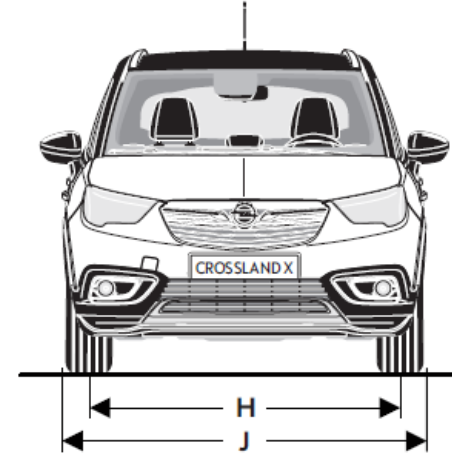

CROSSLAND - DIMENSIONI

dimensions refer list

Vehicle dimensions :

- A Wheelbase
- B Vehicle length
- C Vehicle length with trailer hitch
- D Vehicle length with rear end carrier
- E Overhang front
- F Overhang rear

- G Overhang rear with trailer hitch
- H Track width front min.-max.
- I Track width rear min.-max.
- J Vehicle width without mirrors
- K Vehicle width mirrors included
- L Vehicle height

Vehicle dimensions :

A	Wheelbase	2604 mm[*])
B	Vehicle length min.-max.	4212-4212 mm[*])
C	Vehicle length with trailer hitch max.	4318 mm[*])
D	Vehicle length with rear end carrier	Not applicable
E	Overhang front min.-max.	896-896 mm[*])
F	Overhang rear min.-max.	712-712 mm[*])
G	Overhang rear with trailer hitch max.	818 mm[*])
H	Track width front min.-max.	1505-1513
I	Track width rear min.-max.	1486-1491
J	Vehicle width without mirrors	1765 mm[*])
K	Vehicle width mirrors incl.	1976 mm / 1825 mm folded
L	Vehicle height	1605 mm[*]) / depending on options 1540 - 1635 mm /2022