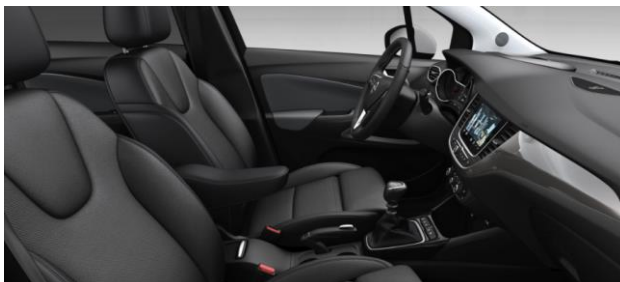

Sedili in pelle Siena AGR

(Opt. Su Ultimate)