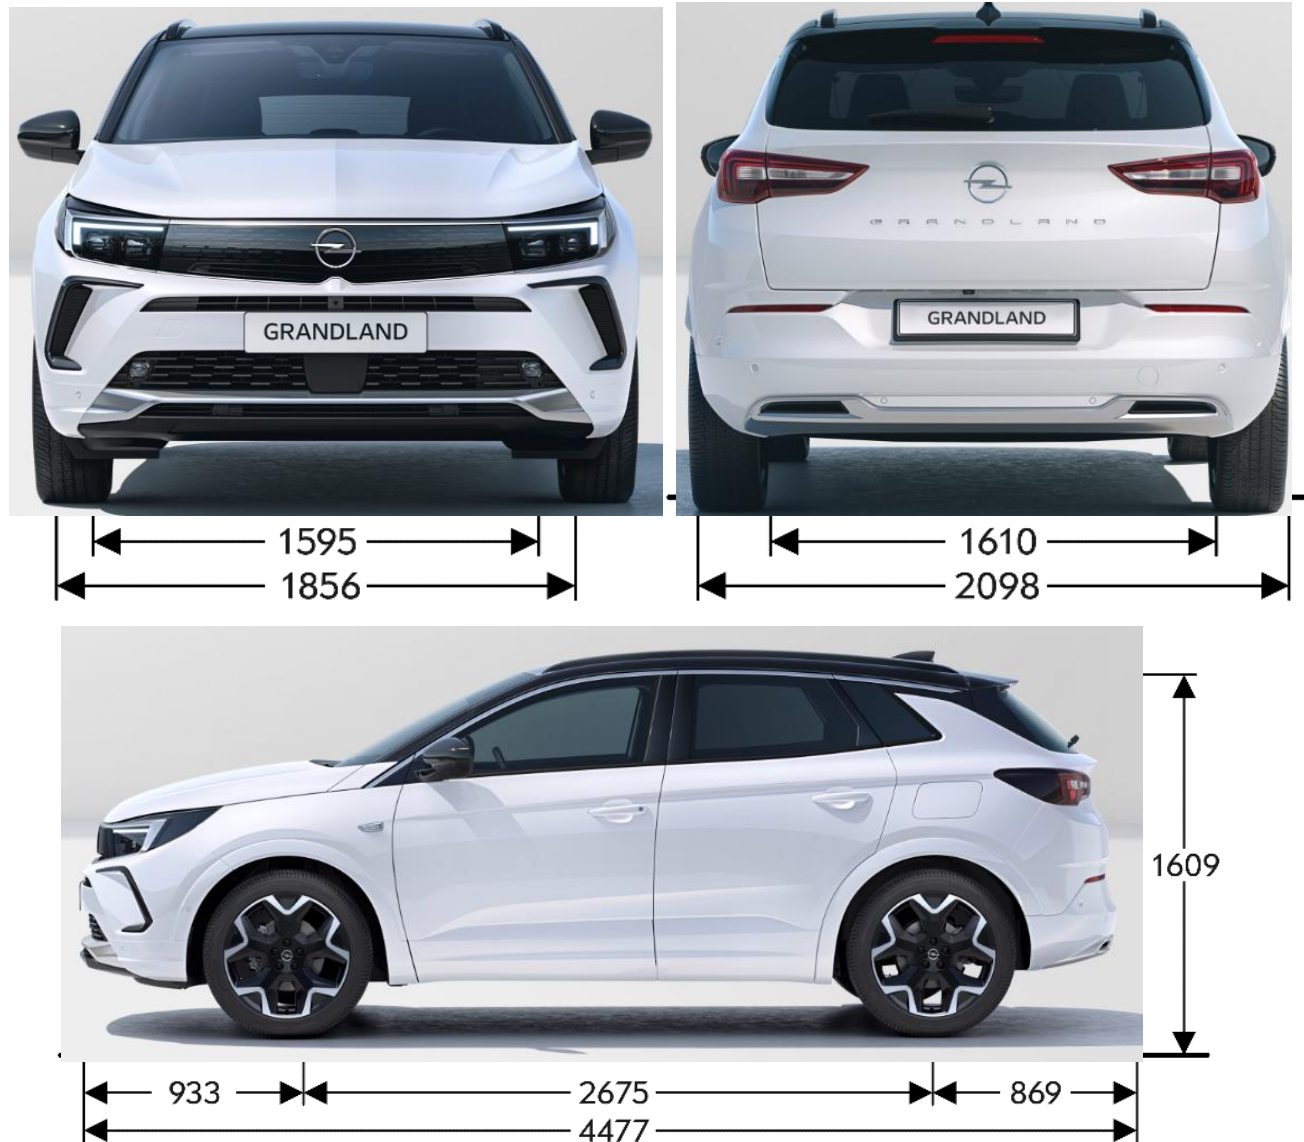

NUOVO GRANDLAND- DIMENSIONI