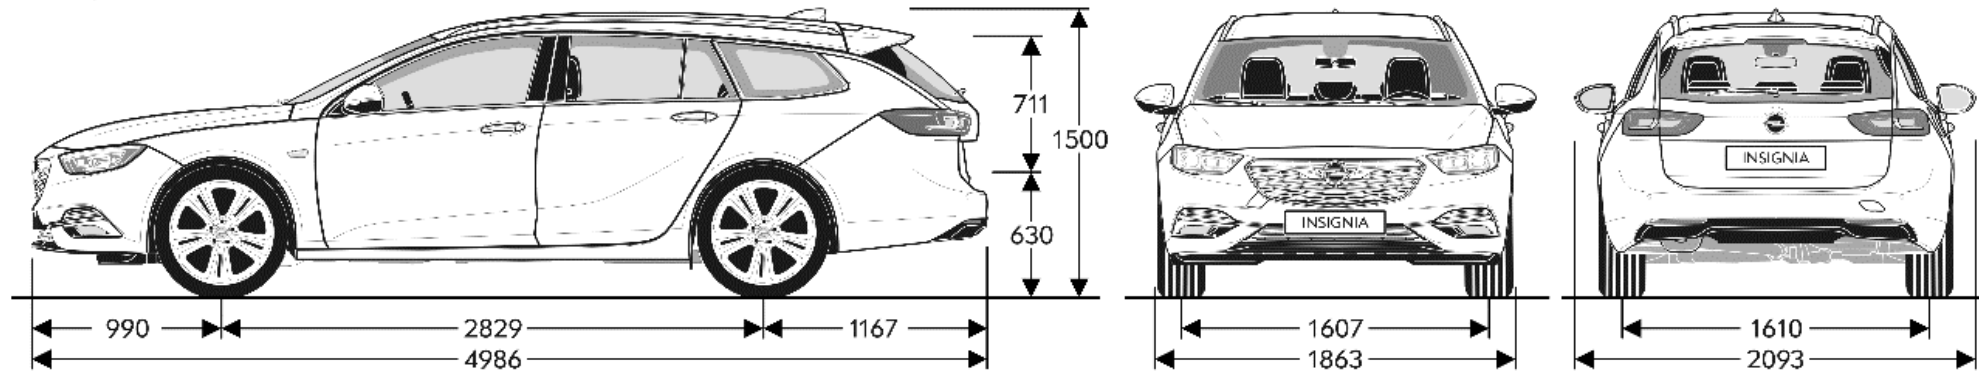

INSIGNIA SPORTS TOURER – SPECIFICHE TECNICHE

Maße/Dimensions mm