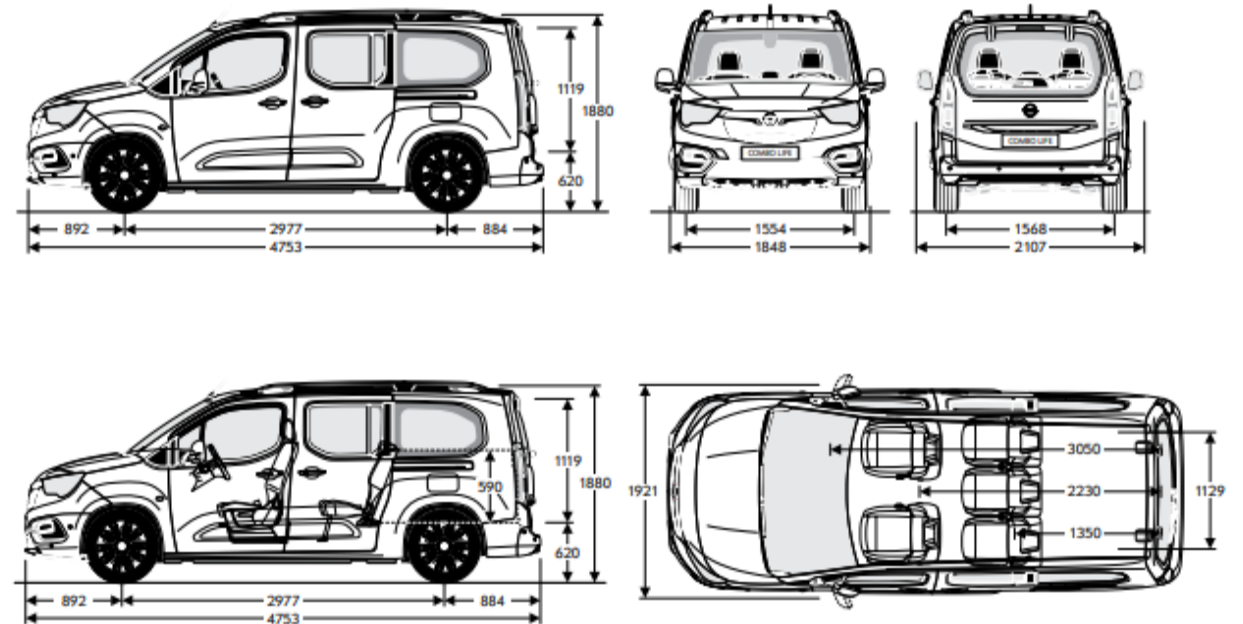

COMBO-E LIFE XL (L2)

Tutte le dimensioni sono espresse in mm

RIF. NOTA MKT – 2022 – 056 DEL 7/03/2022