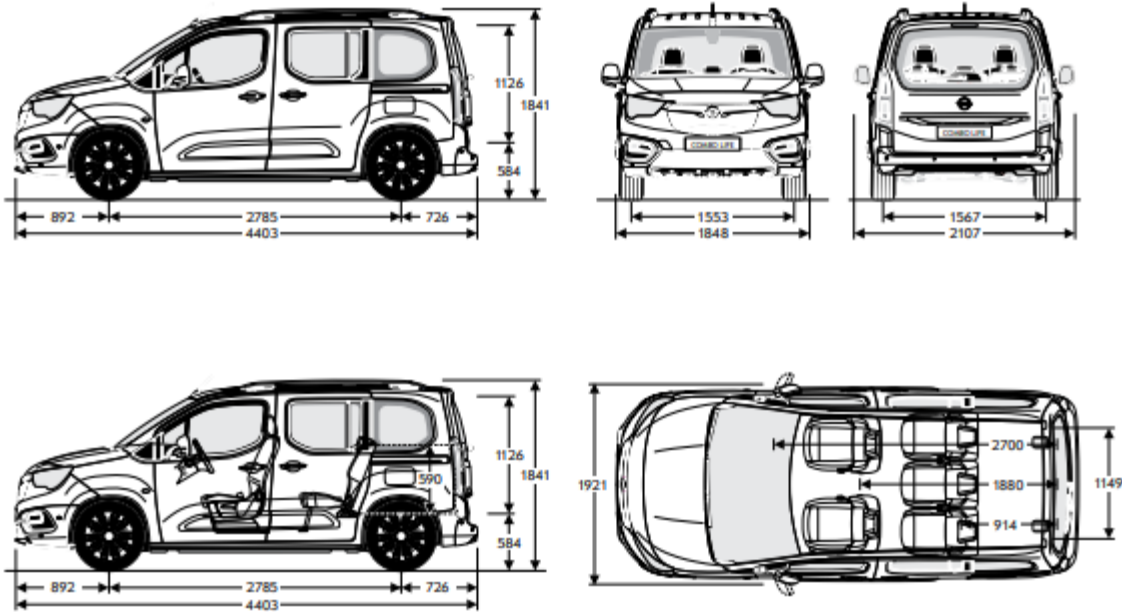

COMBO-E LIFE – SPECIFICHE TECNICHE

COMBO-E LIFE (L1)