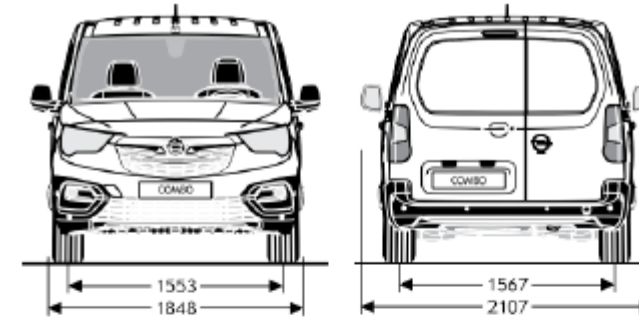

COMBO CARGO AM 42 L2H1 - SPECIFICHE TECNICHE

Larghezza con retrovisori esterni ripiegati mm [