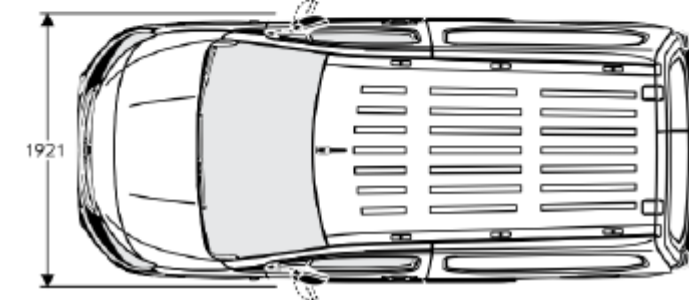

COMBO CARGO AM 42 L1H1 - SPECIFICHE TECNICHE

Larghezza con retrovisori esterni ripiegati mm