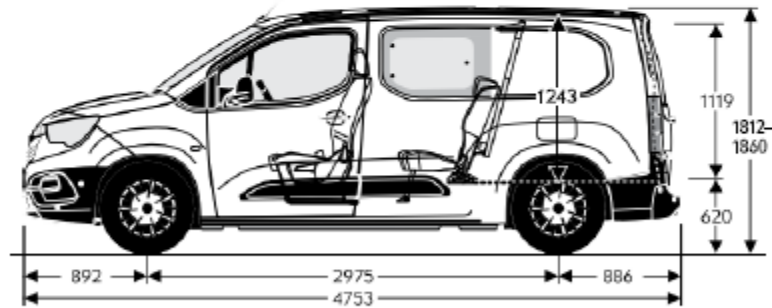

COMBO CARGO AM 42 DOPPIA CABINA - SPECIFICHE TECNICHE

Larghezza con retrovisori esterni ripiegati mm