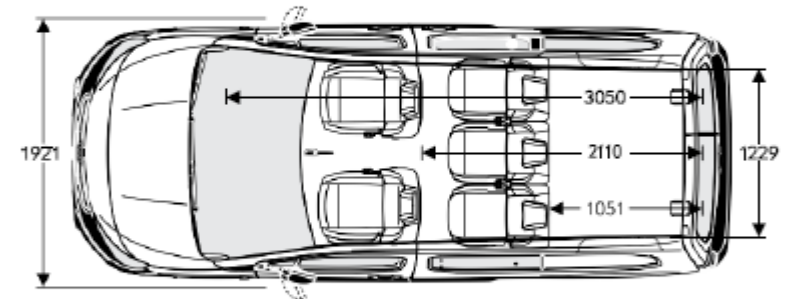

COMBO CARGO AM 42 DOPPIA CABINA - SPECIFICHE TECNICHE

Larghezza con retrovisori esterni ripiegati mm