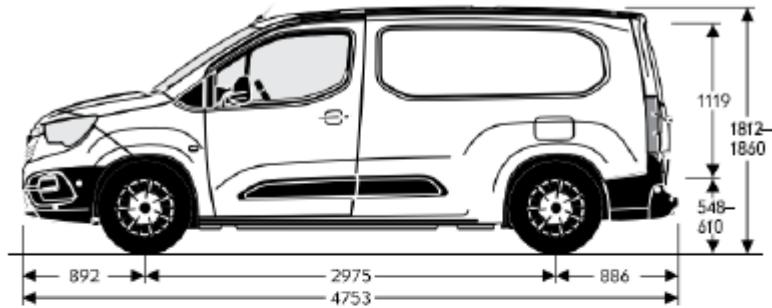

COMBO CARGO AM 42 L2H1 - SPECIFICHE TECNICHE

Larghezza con retrovisori esterni ripiegati mm [