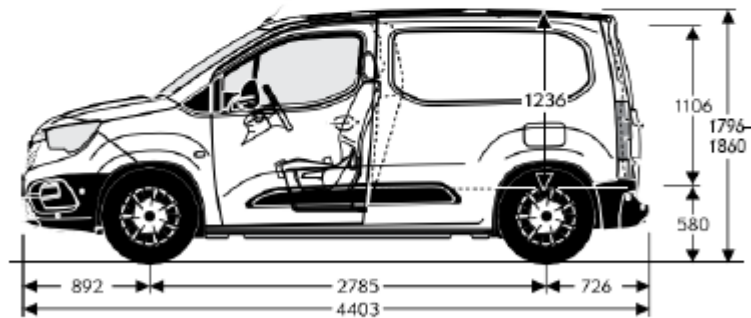

COMBO CARGO AM 42 L1H1 - SPECIFICHE TECNICHE

Larghezza con retrovisori esterni ripiegati mm