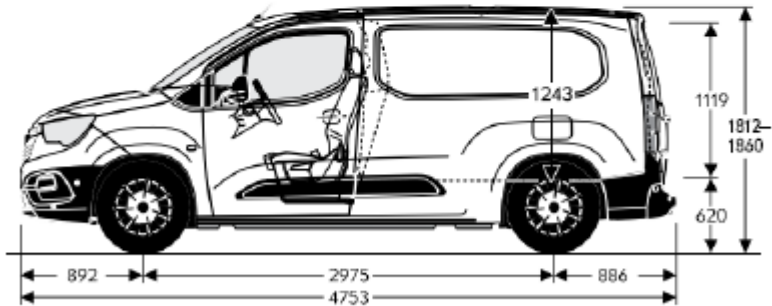

COMBO CARGO AM 42 L2H1 - SPECIFICHE TECNICHE

Larghezza con retrovisori esterni ripiegati mm [