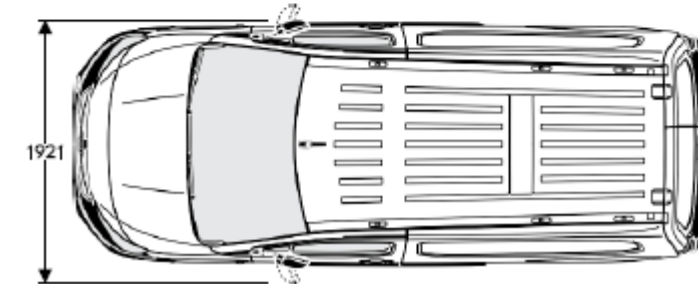

COMBO CARGO AM 42 L2H1 - SPECIFICHE TECNICHE

Larghezza con retrovisori esterni ripiegati mm [