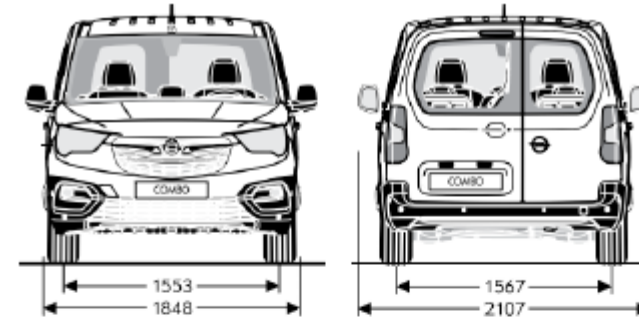

COMBO CARGO AM 42 DOPPIA CABINA - SPECIFICHE TECNICHE

Larghezza con retrovisori esterni ripiegati mm