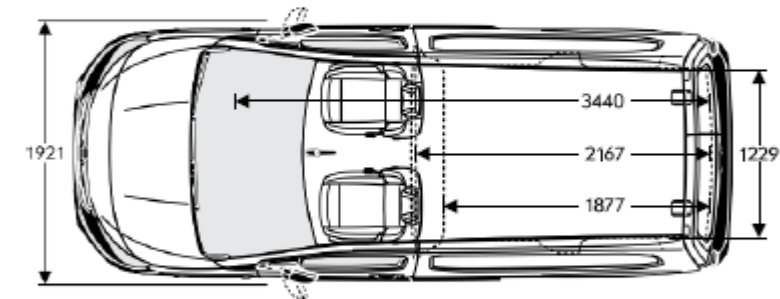

COMBO CARGO AM 42 L2H1 - SPECIFICHE TECNICHE

Larghezza con retrovisori esterni ripiegati mm [