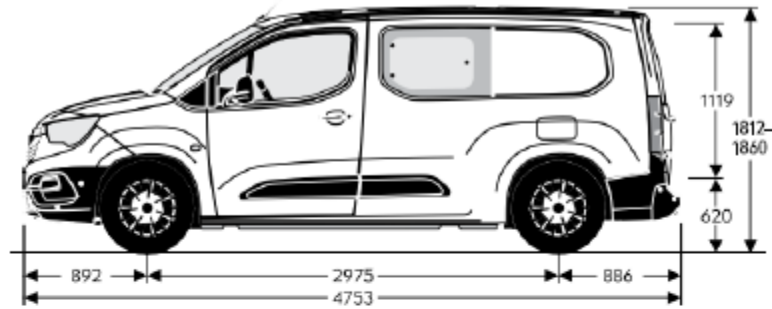

COMBO CARGO AM 42 DOPPIA CABINA - SPECIFICHE TECNICHE

Larghezza con retrovisori esterni ripiegati mm