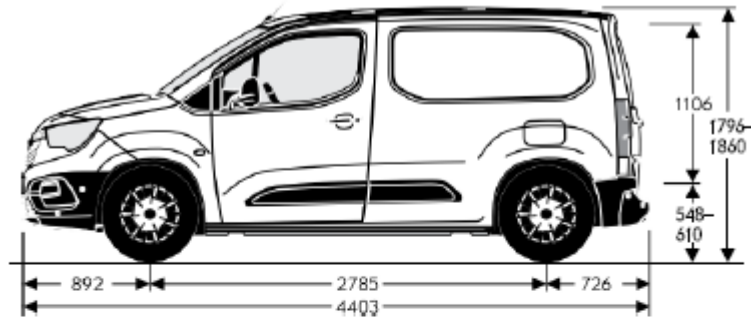

COMBO CARGO AM 42 L1H1 - SPECIFICHE TECNICHE

Larghezza con retrovisori esterni ripiegati mm