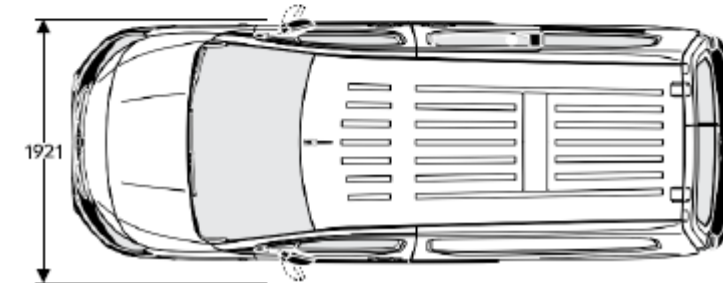

COMBO CARGO AM 42 DOPPIA CABINA - SPECIFICHE TECNICHE

Larghezza con retrovisori esterni ripiegati mm