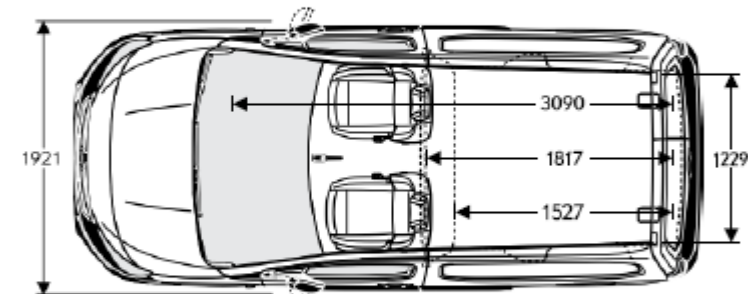

COMBO CARGO AM 42 L1H1 - SPECIFICHE TECNICHE

Larghezza con retrovisori esterni ripiegati mm