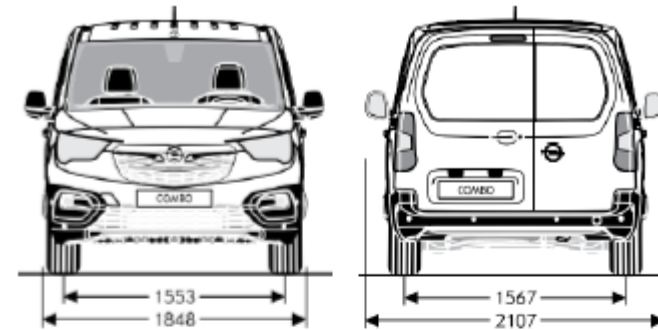

COMBO CARGO AM 42 L1H1 - SPECIFICHE TECNICHE

Larghezza con retrovisori esterni ripiegati mm