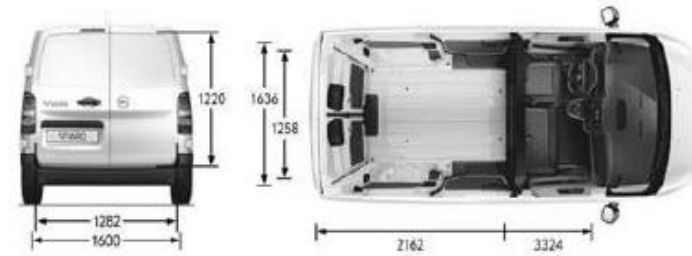

VIVARO VAN LUNGHEZZE S-M-L- SPECIFICHE TECNICHE

Vivaro Panel Van S