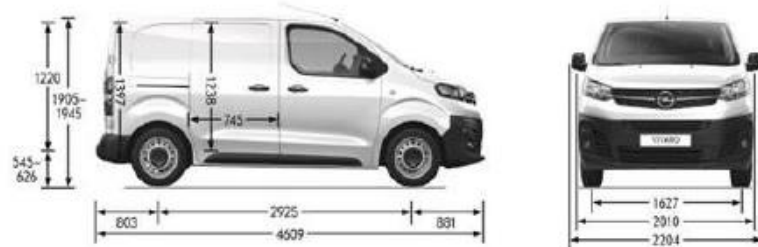

VIVARO VAN LUNGHEZZE S-M-L- SPECIFICHE TECNICHE

Vivaro Panel Van S