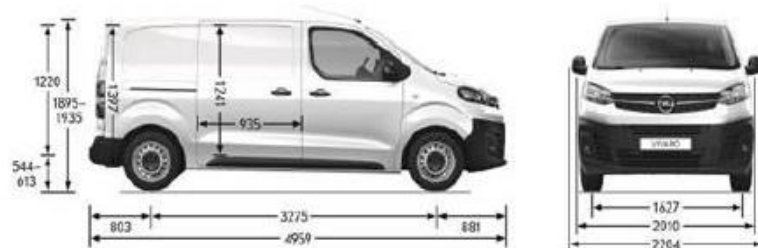

VIVARO VAN LUNGHEZZE S-M-L- SPECIFICHE TECNICHE

Vivaro Panel Van S

Vivaro Panel Van M

Vivaro Panel Van L

VIVARO VAN- SPECIFICHE TECNICHE

	DIESEL				
	BlueHDi 100cv S&S	1.5 BlueHDi 120cv S&S	2.0 BlueHDi 145cv S&S	2.0 BlueHDi 145cv S&S EAT8	BlueHDi 180cv S&S EAT8
MOTORE					
Cilindrata (cm ³)	1499	1499	1997	1997	1997
Potenza max (kW a giri/min)	75 a 3500	88 a 3500	106 a 3750	106 a 3750	130 a 3750
Coppia max (Nm a giri/min)	270 a 1600	300 a 1750	340 a 2000	370 a 2000	400 a 2000
Normativa antiinquinamento	E6d-FCM	E6d-FCM	E6d-FCM	E6d-FCM	E6d-FCM
TRASMISSIONE					
Cambio	manuale 6 rapporti	manuale 6 rapporti	manuale 6 rapporti	automatico 8 rapporti	automatico 8 rapporti
Trazione	Anteriore				
CAPACITA'					
Serbatoio carburante (litri)	69				
FRENI					
Anteriori / Posteriori	Dischi autoventilati 304x28 - Dischi 290x12		Dischi autoventilati 304x28 - Dischi 294x22		
PNEUMATICI					
Anteriori/posteriori	215/65 R16 C 106T				
SOSPENSIONI					
Anteriori	A ruote indipendenti tipo Pseudo McPherson con bracci inferiori a triangolo e barra antirollio				
Posteriori	Ruote indipendenti a triangoli obliqui, molle a rigidità variabile e ammortizzatori asserviti al carico				