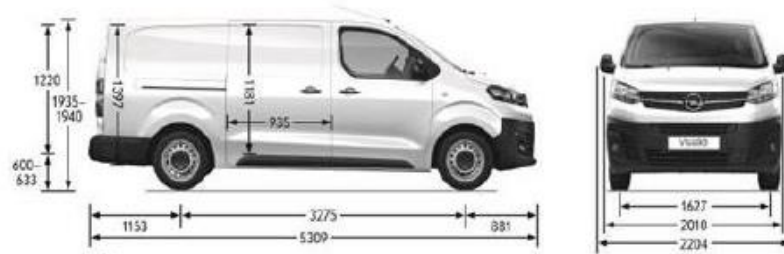

VIVARO VAN LUNGHEZZE S-M-L- SPECIFICHE TECNICHE

Vivaro Panel Van S

Vivaro Panel Van M

Vivaro Panel Van L

VIVARO VAN- SPECIFICHE TECNICHE

	DIESEL				
	BlueHDi 100cv S&S	1.5 BlueHDi 120cv S&S	2.0 BlueHDi 145cv S&S	2.0 BlueHDi 145cv S&S EAT8	BlueHDi 180cv S&S EAT8
MOTORE					
Cilindrata (cm ³)	1499	1499	1997	1997	1997
Potenza max (kW a giri/min)	75 a 3500	88 a 3500	106 a 3750	106 a 3750	130 a 3750
Coppia max (Nm a giri/min)	270 a 1600	300 a 1750	340 a 2000	370 a 2000	400 a 2000
Normativa antiinquinamento	E6d-FCM	E6d-FCM	E6d-FCM	E6d-FCM	E6d-FCM
TRASMISSIONE					
Cambio	manuale 6 rapporti	manuale 6 rapporti	manuale 6 rapporti	automatico 8 rapporti	automatico 8 rapporti
Trazione	Anteriore				
CAPACITA'					
Serbatoio carburante (litri)	69				
FRENI					
Anteriori / Posteriori	Dischi autoventilati 304x28 - Dischi 290x12		Dischi autoventilati 304x28 - Dischi 294x22		
PNEUMATICI					
Anteriori/posteriori	215/65 R16 C 106T				
SOSPENSIONI					
Anteriori	A ruote indipendenti tipo Pseudo McPherson con bracci inferiori a triangolo e barra antirollio				
Posteriori	Ruote indipendenti a triangoli obliqui, molle a rigidità variabile e ammortizzatori asserviti al carico				