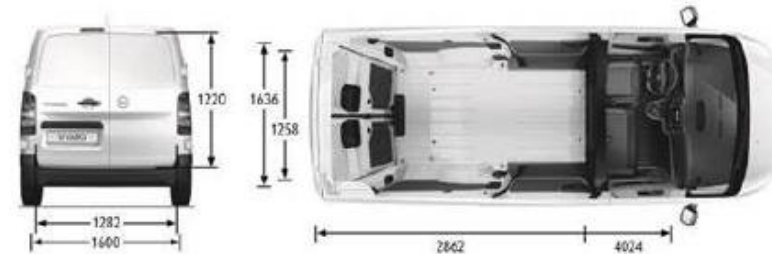

VIVARO VAN LUNGHEZZE S-M-L- SPECIFICHE TECNICHE

Vivaro Panel Van S

Vivaro Panel Van M

Vivaro Panel Van L

VIVARO VAN- SPECIFICHE TECNICHE

	DIESEL				
	BlueHDi 100cv S&S	1.5 BlueHDi 120cv S&S	2.0 BlueHDi 145cv S&S	2.0 BlueHDi 145cv S&S EAT8	BlueHDi 180cv S&S EAT8
MOTORE					
Cilindrata (cm ³)	1499	1499	1997	1997	1997
Potenza max (kW a giri/min)	75 a 3500	88 a 3500	106 a 3750	106 a 3750	130 a 3750
Coppia max (Nm a giri/min)	270 a 1600	300 a 1750	340 a 2000	370 a 2000	400 a 2000
Normativa antiinquinamento	E6d-FCM	E6d-FCM	E6d-FCM	E6d-FCM	E6d-FCM
TRASMISSIONE					
Cambio	manuale 6 rapporti	manuale 6 rapporti	manuale 6 rapporti	automatico 8 rapporti	automatico 8 rapporti
Trazione	Anteriore				
CAPACITA'					
Serbatoio carburante (litri)	69				
FRENI					
Anteriori / Posteriori	Dischi autoventilati 304x28 - Dischi 290x12		Dischi autoventilati 304x28 - Dischi 294x22		
PNEUMATICI					
Anteriori/posteriori	215/65 R16 C 106T				
SOSPENSIONI					
Anteriori	A ruote indipendenti tipo Pseudo McPherson con bracci inferiori a triangolo e barra antirollio				
Posteriori	Ruote indipendenti a triangoli obliqui, molle a rigidità variabile e ammortizzatori asserviti al carico				