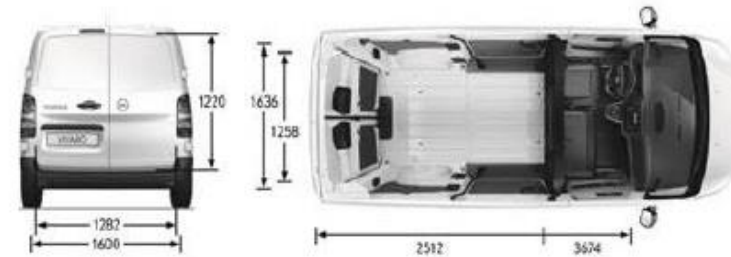

Vivaro Panel Van M